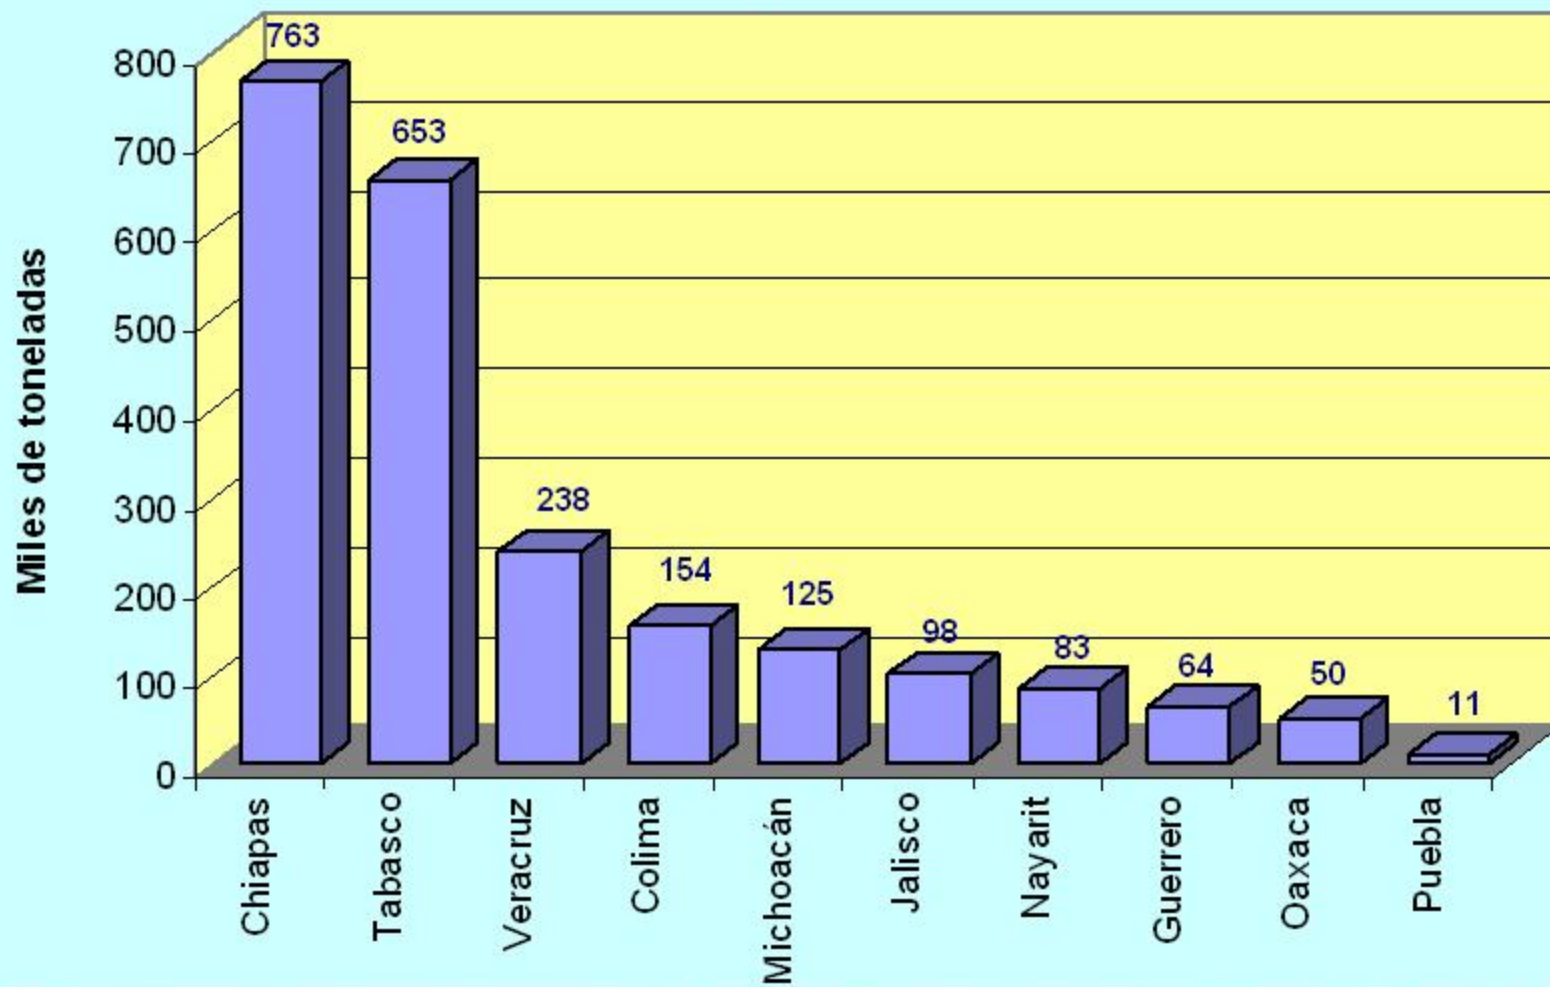

# Principales estados productores de banano 2005

Superficie Cosechada (ha)

## Producción por Estado 2005

Fuente: SIACON-SAGARPA 2005